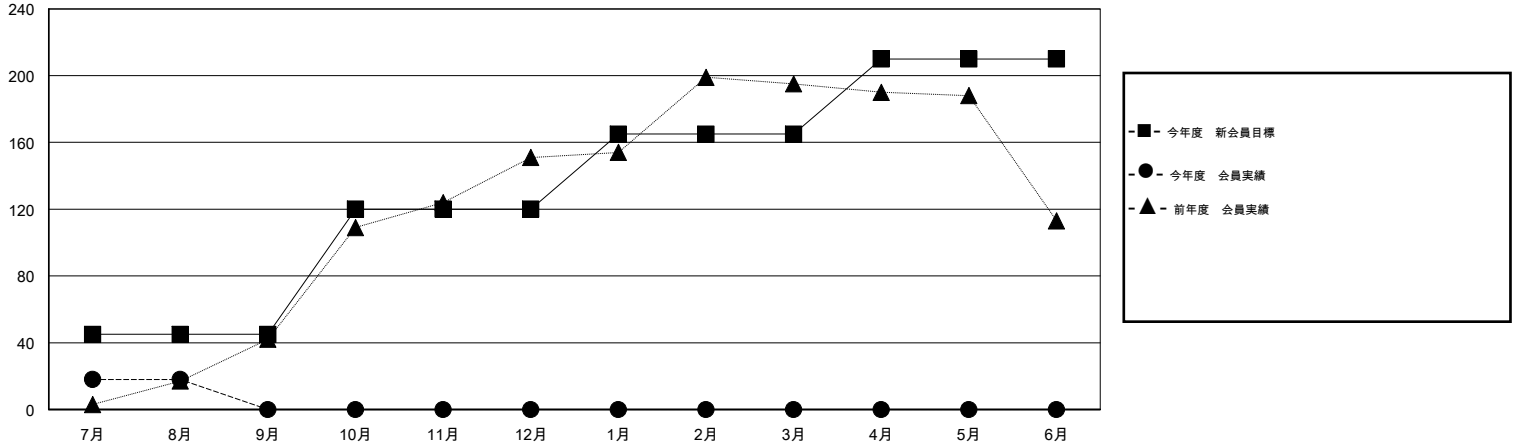

会員目標及び実績累計

解散クラブ: 0	21 CLUBS OF 54 一名以上の新会員を登録	男女別
		男性 1,781 (72.25%)
		女性 684 (27.75%)
退会者	健康診断データはこちら	家族会員 1,235
物故会員 2		世帯主 524
クラブ解散 0		世帯主以外 711
その他 33		
合計 35